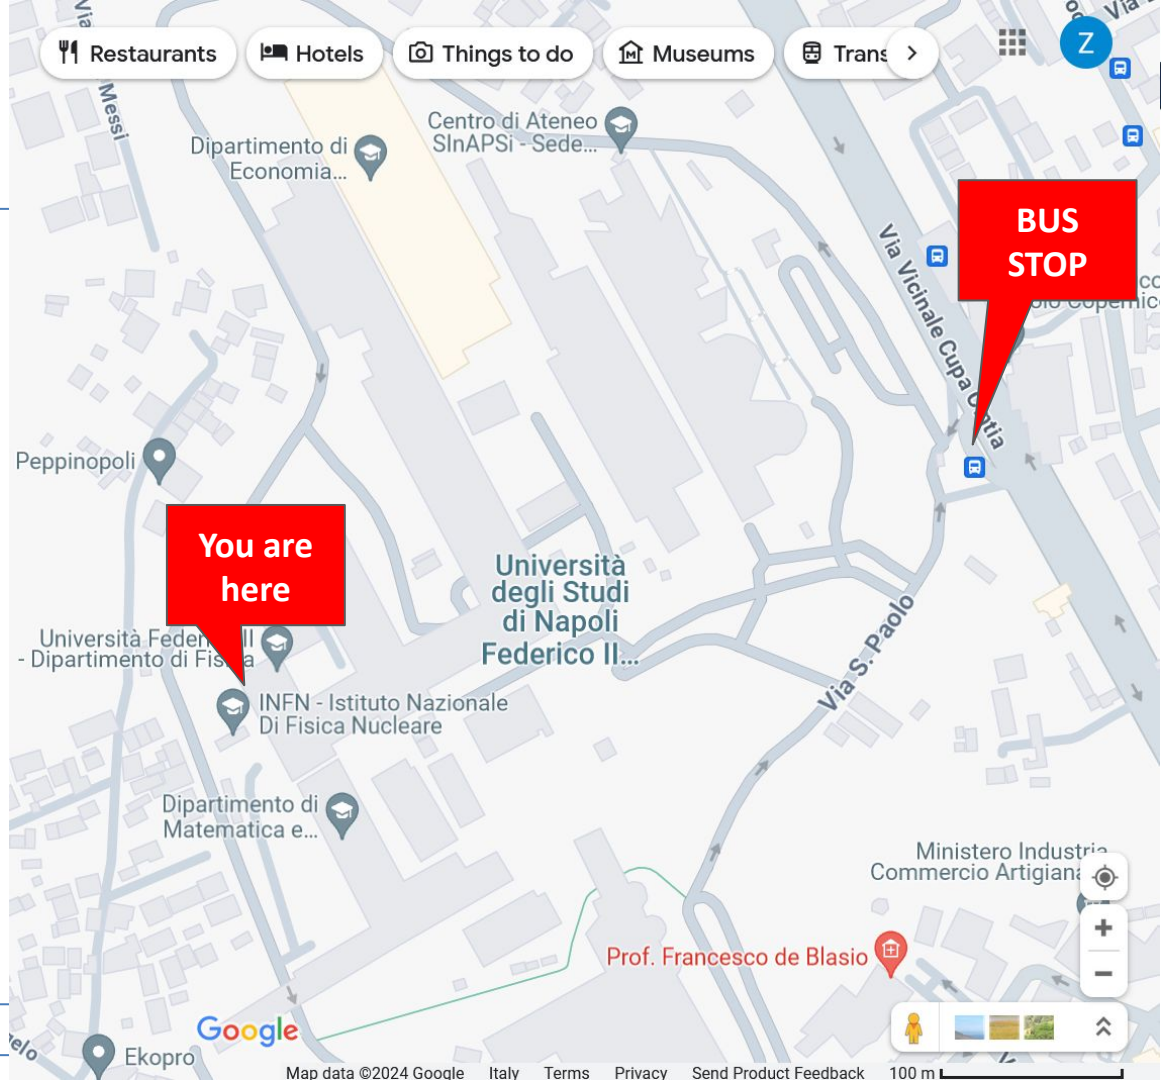

## Public transportation

BUS to Napoli Campi Flegrei

Metro station - Piazzale

Tecchio/Piazzale Ascarelli

BUS Number: R6, S1, 180.

From the BUS station of Napoli  
Campi Flegrei you can take the  
BUS R7 or BUS 151 to City  
Center

# Universal Private BUS

17:35	FUORIGROTTA MONTE S. ANGELO UNIV.	18:35	FUORIGROTTA MONTE S. ANGELO UNIV.
17:40	FUORIGROTTA VIA GIULIO CESARE	18:40	FUORIGROTTA VIA GIULIO CESARE
17:50	NAPOLI VIA GIORGIO ARCOLEO	18:50	NAPOLI VIA GIORGIO ARCOLEO
17:55	NAPOLI VIA ACTON MOLO BEVERELLO 38	18:55	NAPOLI VIA ACTON MOLO BEVERELLO 38
-	VIA DE PRETIS N.40	-	VIA DE PRETIS N.40
18:05	NAPOLI PIAZZA BOVIO	19:05	NAPOLI PIAZZA BOVIO
18:10	NAPOLI CORSO UMBERTO I 343	19:10	NAPOLI CORSO UMBERTO I 343
18:15	NAPOLI (CORSO A.LUCCI 199)	19:15	NAPOLI (CORSO A.LUCCI 199)
-	NAPOLI CENTRO DIREZIONALE (VIA D.AULISIO 16 DIR. POMPEI)	-	NAPOLI CENTRO DIREZIONALE (VIA D.AULISIO 16 DIR. POMPEI)
-	USCITA AUTOSTRADA POMPEI SCAVI	-	USCITA AUTOSTRADA POMPEI SCAVI
-	POMPEI VIA MAZZINI (SS. TIRRENA INFERIORE 6)	-	POMPEI VIA MAZZINI (SS. TIRRENA INFERIORE 6)
-	INGR. AUTOS. SCAFATI / POMPEI VIA ACQUA SALSA	-	INGR. AUTOS. SCAFATI / POMPEI VIA ACQUA SALSA
18:50	C/MARE (VIALE EUROPA 96)	19:50	C/MARE (VIALE EUROPA 96)
19:00	C/MARE VIA SCANZANO (STRADA PANORAMICA 53)	20:00	C/MARE VIA SCANZANO (STRADA PANORAMICA 53)